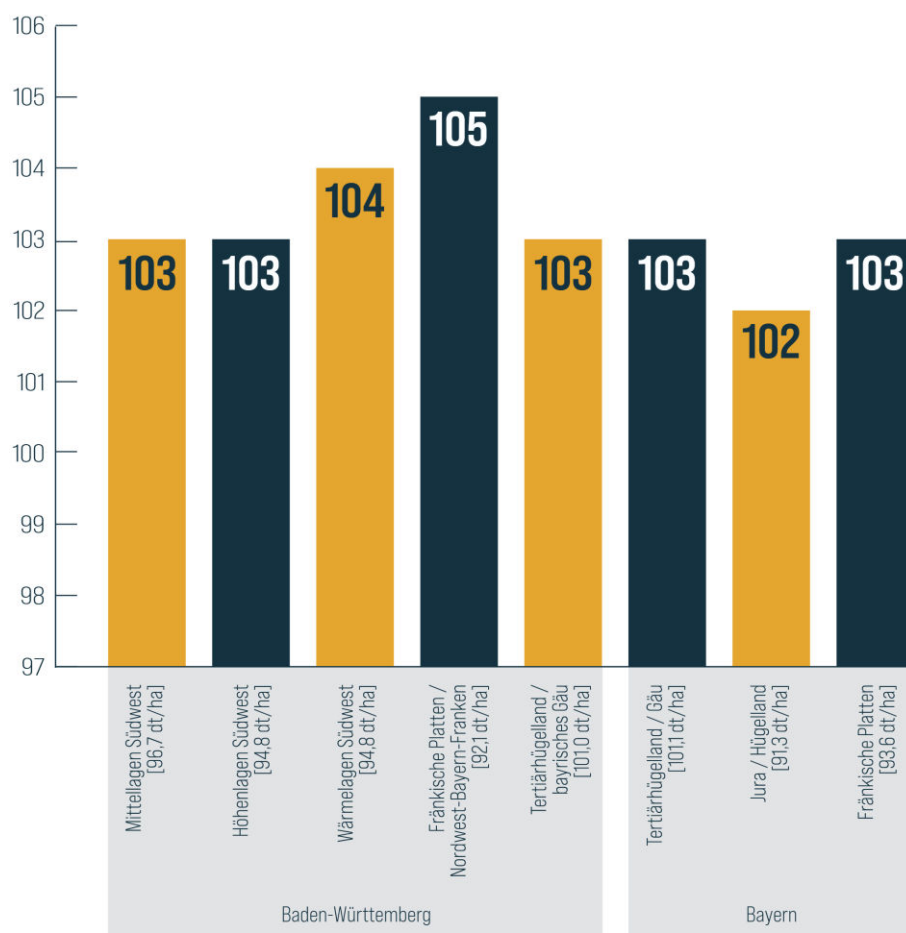

Einstufung BSA 2025

Wachstum:

Ährenschieben	5
Reife	5
Pflanzenlänge	4
Lagerneigung	4

Anfälligkeit für:

Halmbruch	5
Mehltau	3
Blattseptoria	4
DTR	5
Gelbrost	2
Braunrost	3
Ährenfusarium	4

Ertragseigenschaften:

Bestandesdichte	5
Kornzahl / Ähre	6
Tausendkornmasse	5
Kornertrag Stufe 1	7
Kornertrag Stufe 2	8

Qualität:

Hektolitergewicht	5
Fallzahl	8
Fallzahlstabilität	0
Rohprotein	2

1 = sehr früh / sehr niedrig / sehr kurz / sehr gering
9 = sehr spät / sehr hoch / sehr lang / sehr stark

Saatstärke:

früh	220-270 Kö/m²
mittel	270-320 Kö/m²
spät	320-360 Kö/m²

Chlortoluron (CTU):

Verträglich

Die Angaben zu den Sorten beruhen auf Ergebnissen der offiziellen Sortenversuche und/oder unseren Erfahrungen. Eine Gewähr für das Gelingen der Kultur können wir nicht übernehmen, da dies auch von unbeflussbaren Faktoren abhängt, die nichts mit der Qualität der Sorte zu tun haben.

RGT KREUZER

Für Erträge am Limit.

- der Ertragsweizen mit Widerstandsfähigkeit gegen Fusarium
- bemerkenswerte Ertragsleistungen über alle Standortgruppen
- sehr gute Standfestigkeit und robuste Gesundheit

Der Ertragsweizen für jeden Standort.

Kornertrag Stufe 2 (rel.)

Quelle: Mehrjährige Ergebnisse Stufe 2 von RGT KREUZER in den LSV Winterweizen Baden-Württemberg "Versuchsbericht Landessortenversuche Winterweizen 2025 konventionelles Sortiment - Stand: Oktober 2025" und Bayern "WINTERWEIZEN Bayerische LSV-Ergebnisse 2025 und mehrjährig - Stand: 26.08.2025"; [x] = Ertrag bei rel. 100

Für weitere Informationen stehen wir Ihnen gerne zur Verfügung:

Überregionaler Ansprechpartner Nordwest	• Stefan-Georg Peper	• 0172 / 2940230
Überregionaler Ansprechpartner Ost	• Tobias Ahlschläger	• 0171 / 6864136
Überregionaler Ansprechpartner Süd	• Florian Ruß	• 0151 / 26368784

R.A.G.T. Saaten Deutschland GmbH
Untere Wiesenstraße 7
32120 Hiddenhausen
Telefon (05221) 7652-0; info@ragt.de

think SOLUTIONS
think RAGT