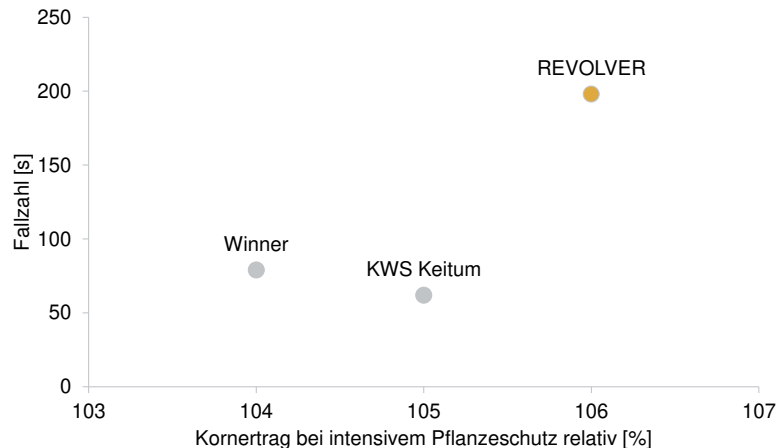

REVOLVER

Top – Von Nord bis Süd.

- Futterweizen mit herausragenden Erträgen
- ausgeglichenes Gesundheitsprofil
- standfest und winterhart

REVOLVER bietet eine hohe und stabile Fallzahl und hält dadurch dem Auswuchs deutlich länger stand!

Quelle: LSV WW 2023 relative Erträge Stufe 2 der Bundesländer SH, NI, NRW, HE, RLP, BW

Sortenvergleich C-Weizen LSV NRW 2023

Quelle: LSV WW NRW 2023: Nur Standorte "Versuche mit später Ernte", sowie vorhandenem Fallzahl-Ergebnis und Ertrag intensiver Pflanzenschutz (Lage-Heiden, Greven, Warstein-Allagen, Blomberg-Holstenhöfen); <https://www.landwirtschaftskammer.de/landwirtschaft/ackerbau/pdf/tabellen-winterweizen-sv-2023.pdf>