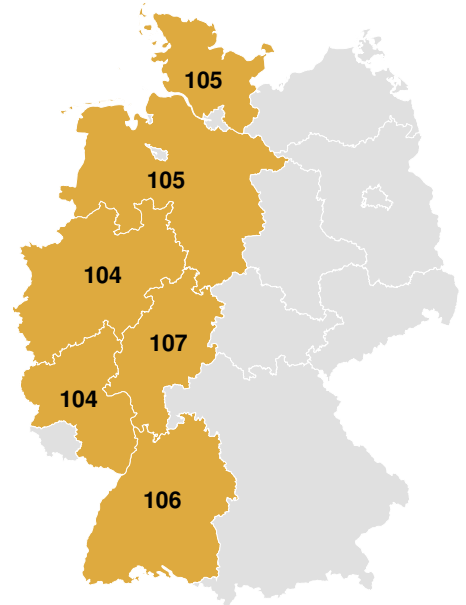

REVOLVER

Top – Von Nord bis Süd.

- Futterweizen mit herausragenden Erträgen
- ausgeglichenes Gesundheitsprofil
- standfest und winterhart

REVOLVER bietet eine hohe und stabile Fallzahl und hält dadurch dem Auswuchs deutlich länger stand!