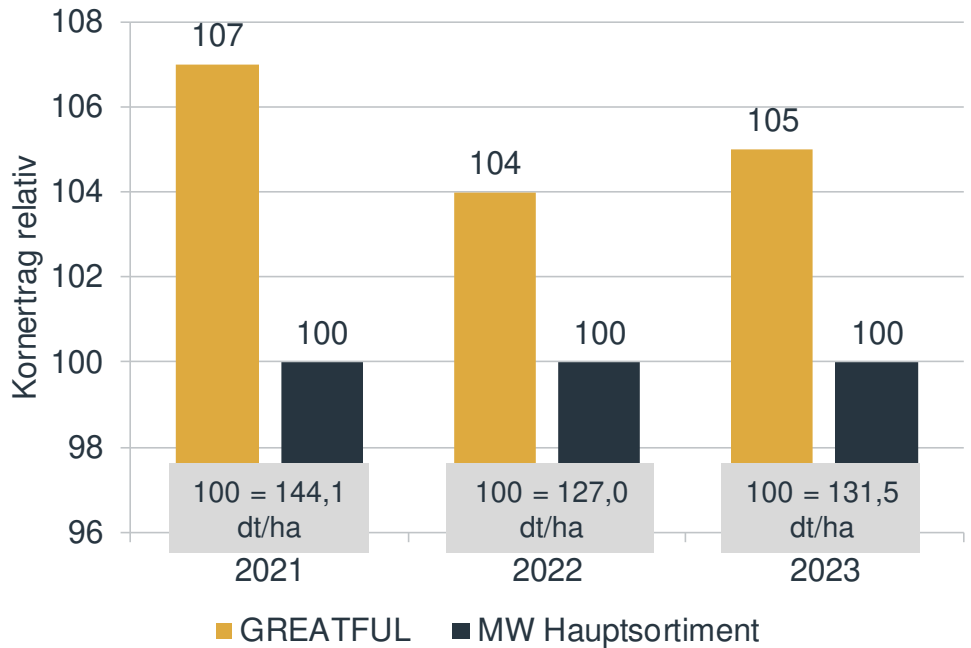

# GREATFUL GOLD

**GOLD-EDITION**

**14 €/Einheit sparen:**  
Korit und Biostimulanz ohne Aufpreis!\*

\* Solange der Vorrat reicht

## LSV Körnermais Bayern 2021-2023

Quelle: LSV-Ergebnisse Körnermais Bayern 2021-2023, LfL Serie: Sorten bis K 250, GREATFUL zum Mittel Hauptsortiment, Stand 15.11.2023