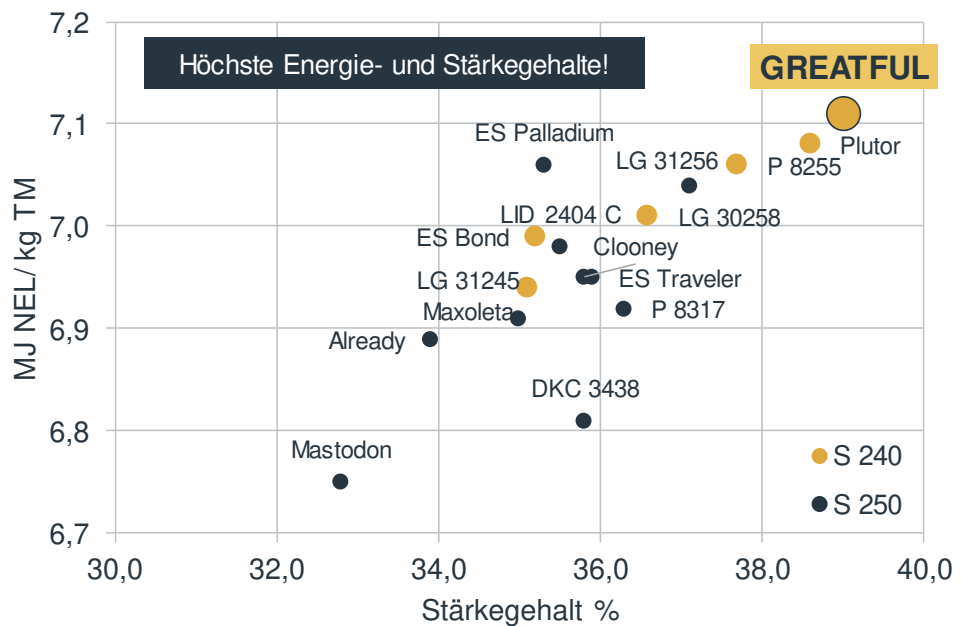

LSV Silomais Bayern 2023

Quelle: LSV-Ergebnisse Silomais Bayern 2023, LfL Serie: Sorten ab 240, Auswahl: Sorten der Reife S240-S250, Stand 21.11.2023

ragt.de

Die Angaben zu den Sorten beruhen auf Ergebnissen der offiziellen Sortenversuche und/oder unseren Erfahrungen. Eine Gewähr für das Gelingen der Kultur können wir nicht übernehmen, da dies auch von unbeflussbaren Faktoren abhängt, die nichts mit der Qualität der Sorte zu tun haben.

R.A.G.T. Saaten Deutschland GmbH
Untere Wiesenstraße 7
32120 Hiddenhausen
Telefon (05221) 7652-0; info@ragt.de