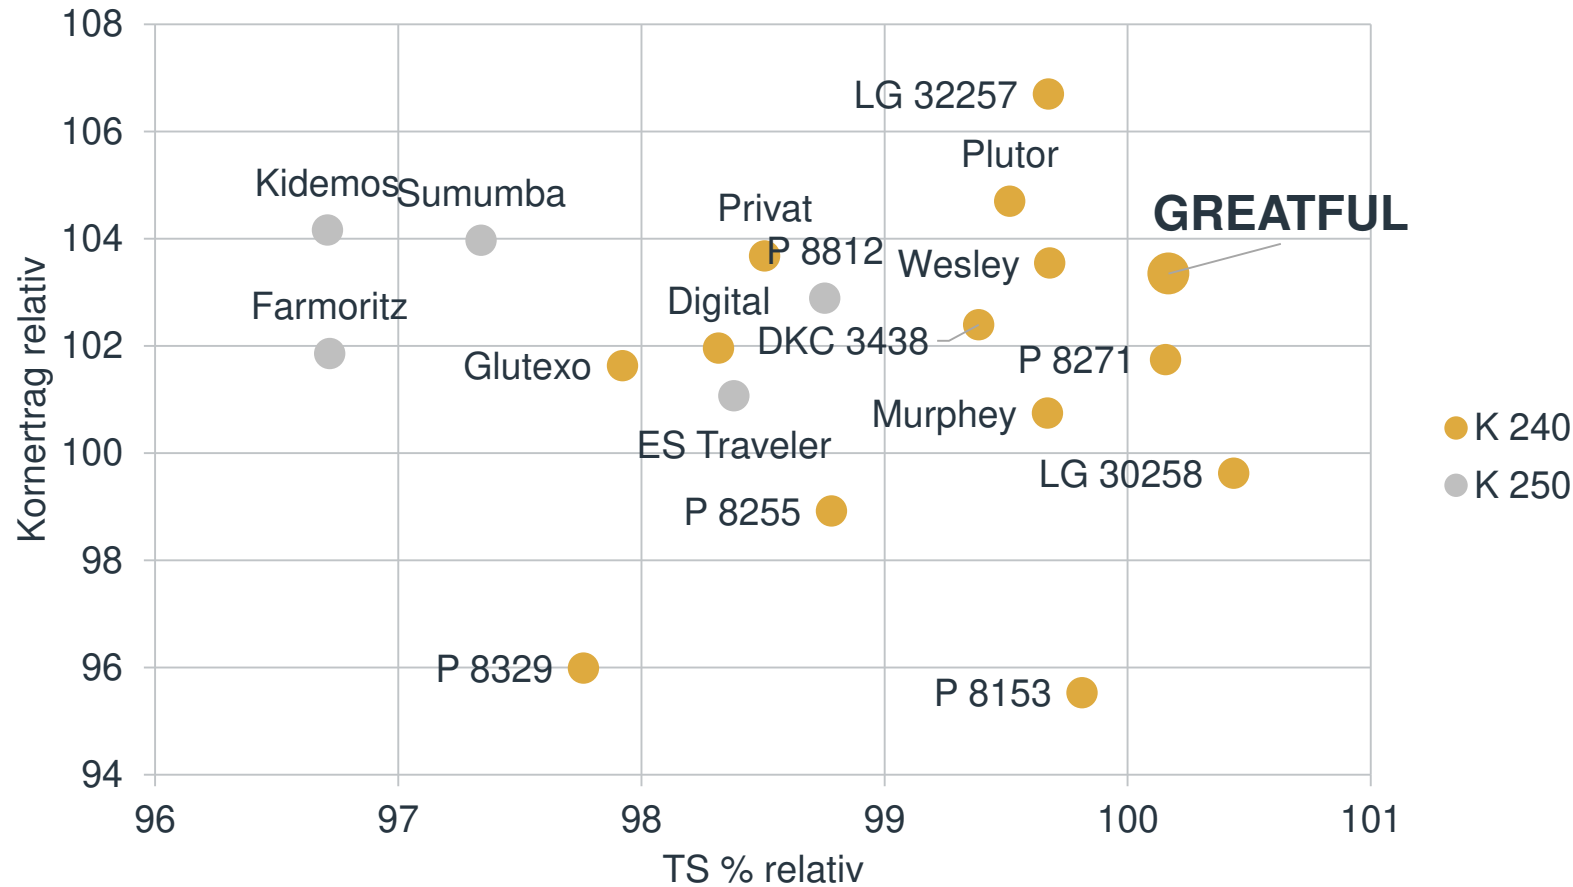

LSV Silomais Schleswig-Holstein 2023

LSV Silomais Niedersachsen und NRW 2023

Quelle: LSV-Ergebnisse Silomais mittelfrüh 2023; LWK Niedersachsen und LWK Nordrhein-Westfalen; Sorte GREATFUL; Stand 05.12.2023

Körnermais NRW: Neulouisendorf und Nörvenich

Quelle: LSV-Ergebnisse Körnermais Nordrhein-Westfalen 2022-2023, LWK NRW, Standorte Neulouisendorf und Nörvenich, orthogonale Sorten K 240 und K 250, Mittel eigene Berechnung, Stand 23.10.2023

LSV Körnermais NRW 2021 – 2023

LSV Körnermais NRW 2023

Für den Probeanbau