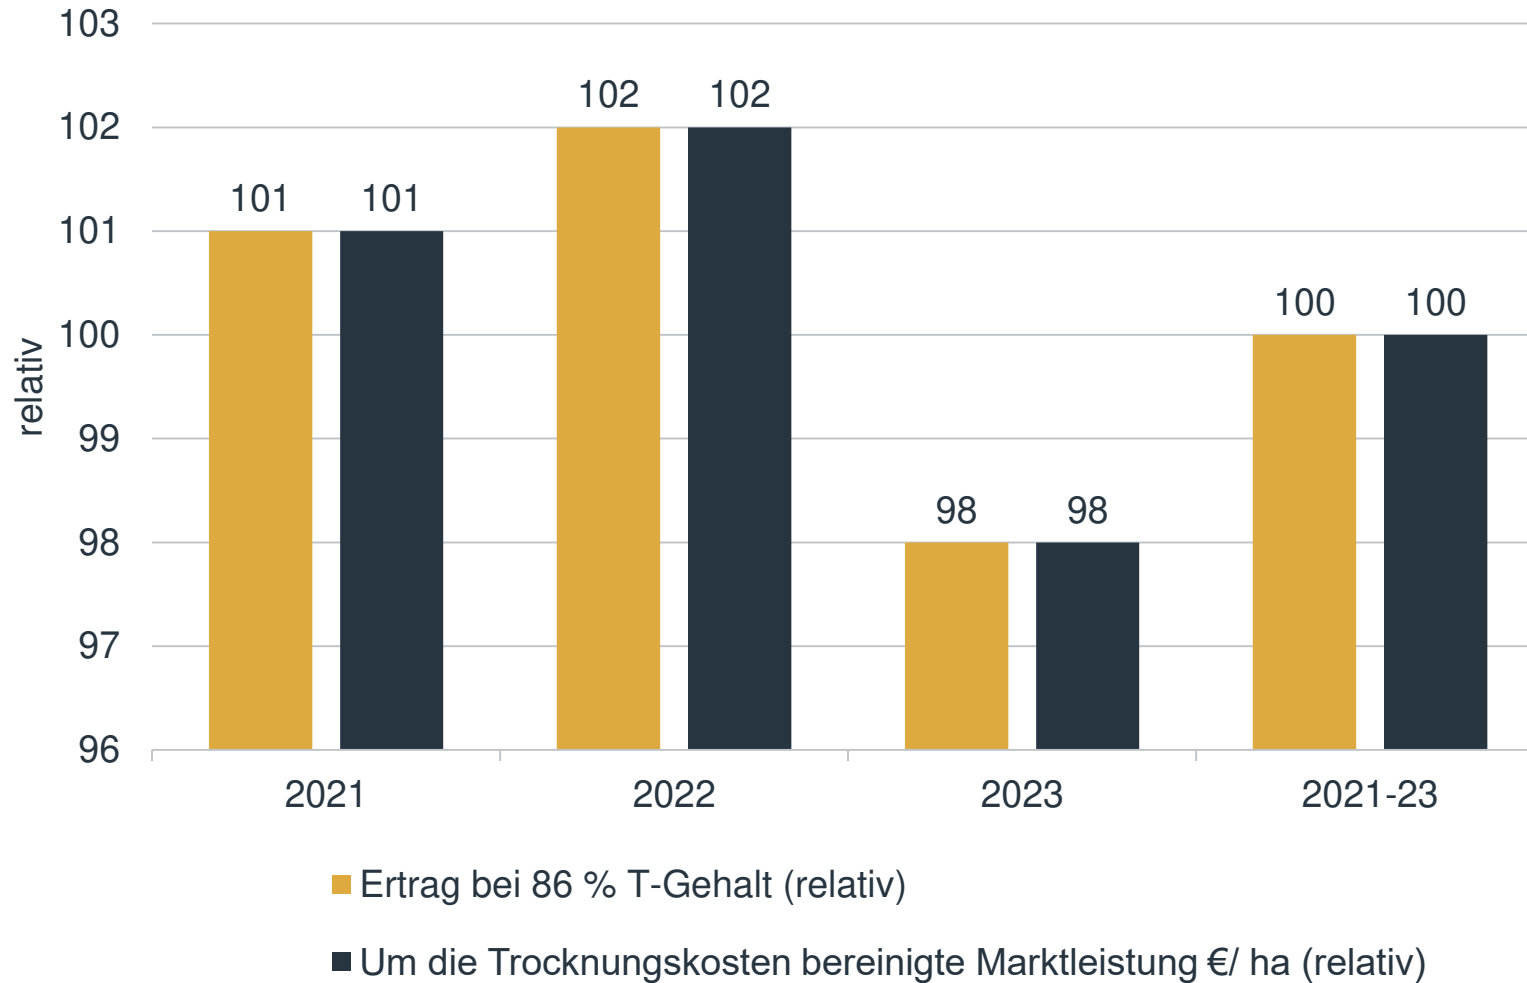

LSV Körnermais NRW 2021 – 2023