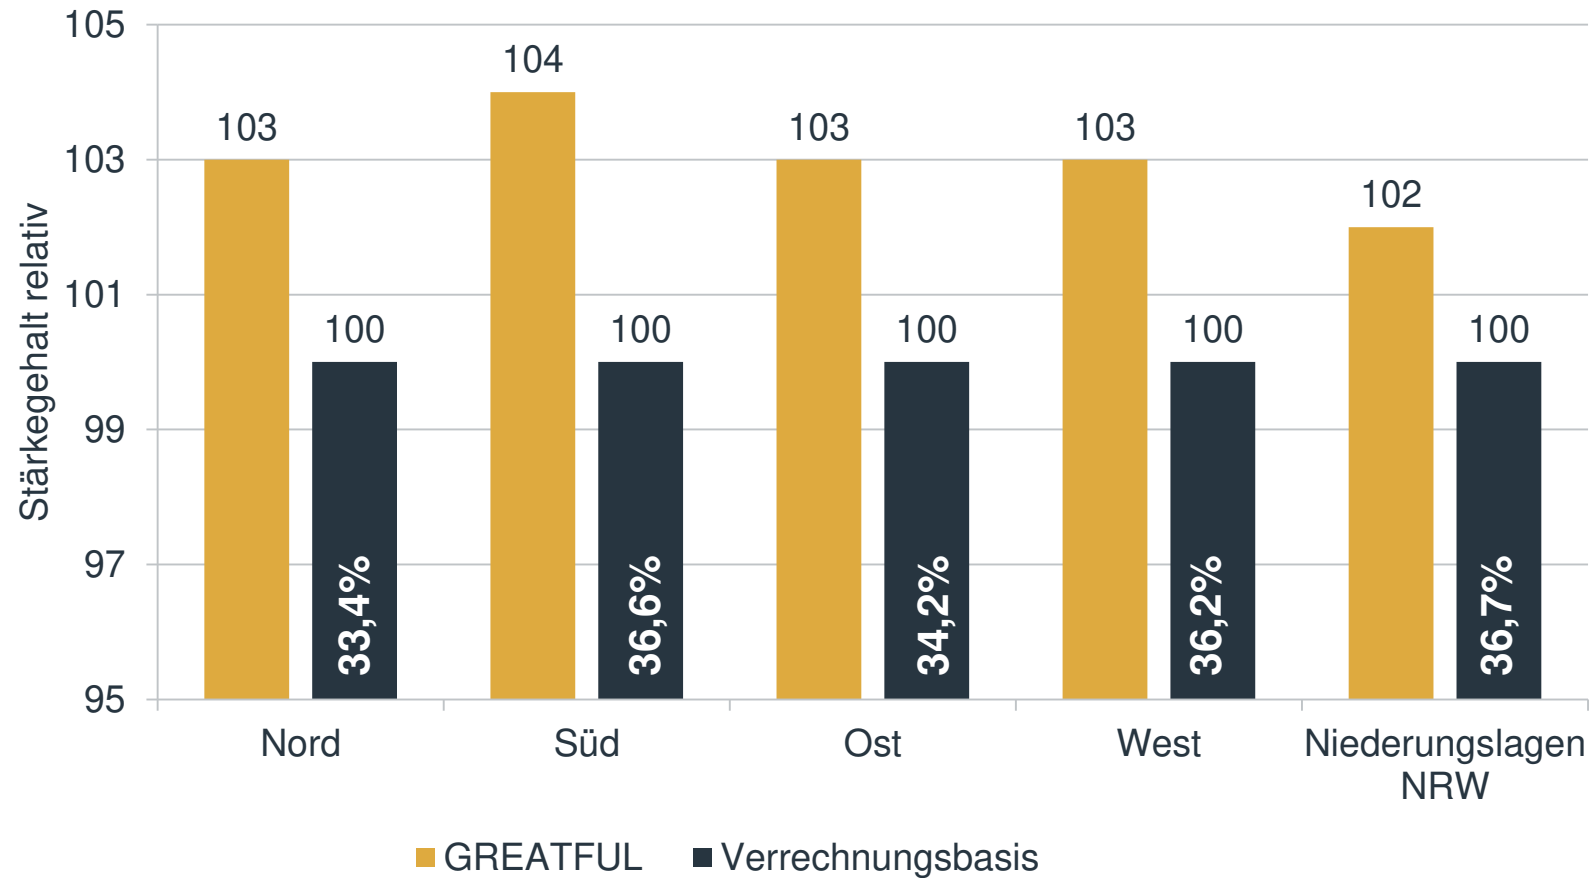

LSV Silomais Schleswig-Holstein 2023

LSV Silomais Niedersachsen und NRW 2023

Quelle: LSV-Ergebnisse Silomais mittelfrüh 2023; LWK Niedersachsen und LWK Nordrhein-Westfalen; Sorte GREATFUL; Stand 05.12.2023

Körnermais NRW: Neulouisendorf und Nörvenich

Quelle: LSV-Ergebnisse Körnermais Nordrhein-Westfalen 2022-2023, LWK NRW, Standorte Neulouisendorf und Nörvenich, orthogonale Sorten K 240 und K 250, Mittel eigene Berechnung, Stand 23.10.2023