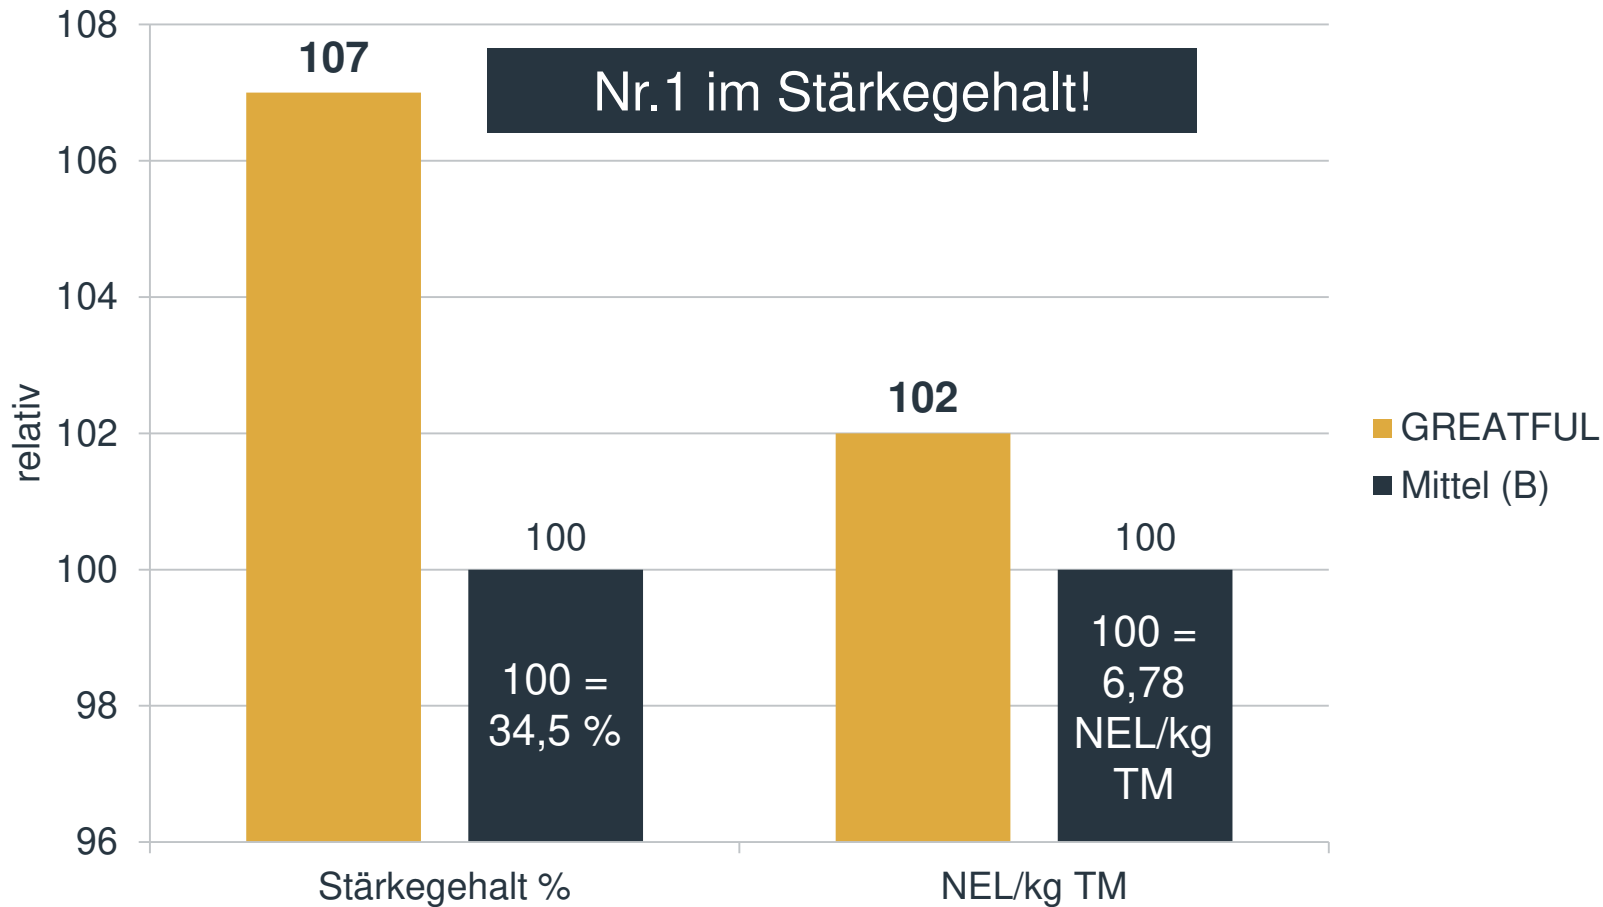

LSV Silomais Schleswig-Holstein 2023

LSV Silomais Niedersachsen und NRW 2023

Quelle: LSV-Ergebnisse Silomais mittelfrüh 2023; LWK Niedersachsen und LWK Nordrhein-Westfalen; Sorte GREATFUL; Stand 05.12.2023

Körnermais NRW: Neulouisendorf und Nörvenich

Quelle: LSV-Ergebnisse Körnermais Nordrhein-Westfalen 2022-2023, LWK NRW, Standorte Neulouisendorf und Nörvenich, orthogonale Sorten K 240 und K 250, Mittel eigene Berechnung, Stand 23.10.2023