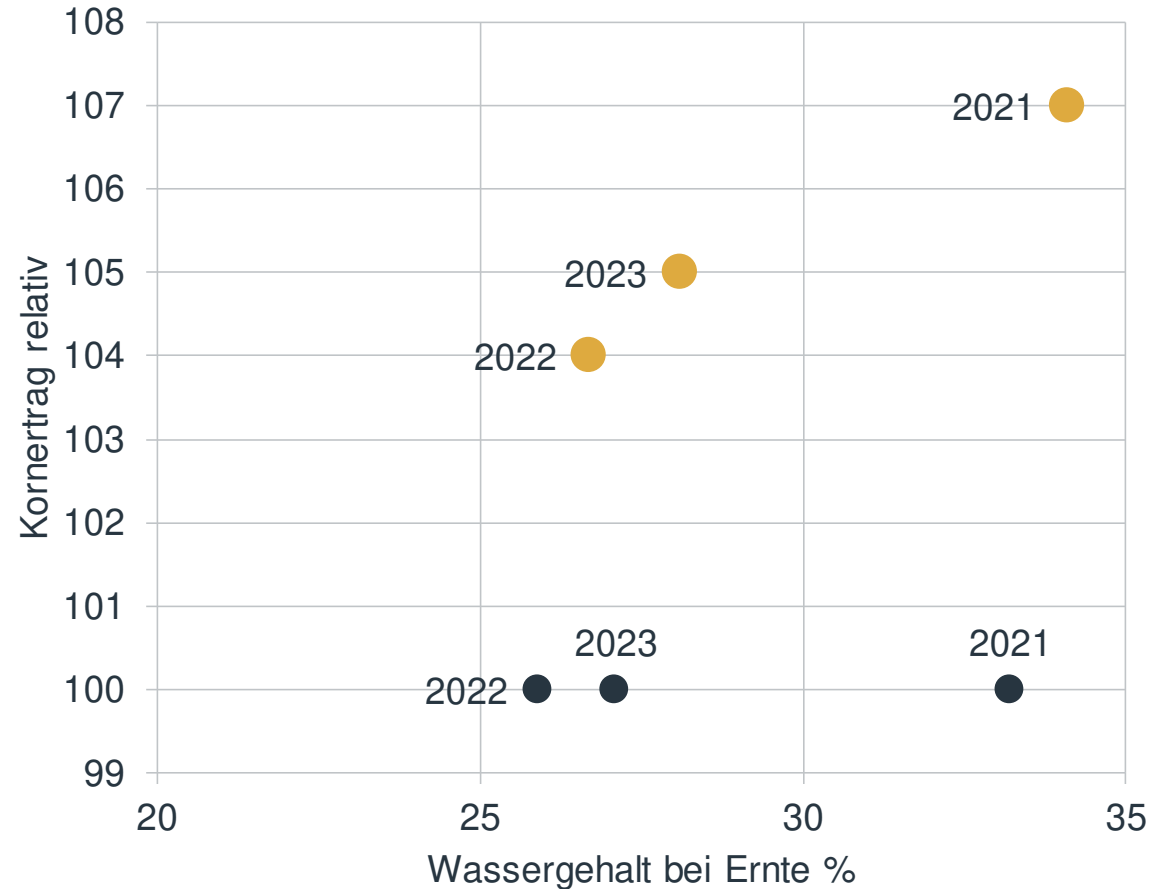

LSV Körnermais Bayern 2021-2023

Quelle: LSV-Ergebnisse Körnermais Bayern 2021-2023, LfL Serie: Sorten bis K 250, GREATFUL zum Mittel Hauptsortiment, Stand 15.11.2023

LSV Körnermais Bayern 2021-2023

- GREATFUL
- MW Hauptsortiment

Kornertrag 100 =	
2021	144,1 dt/ha
2022	127,0 dt/ha
2023	131,5 dt/ha

LSV Silomais Bayern 2023

Quelle: LSV-Ergebnisse Silomais Bayern 2023, LfL Serie: Sorten ab 240, Sorte GREATFUL, Stand 21.11.2023

LSV Silomais Bayern 2023

Höchste Energie- und Stärkegehalte!

Quelle: LSV-Ergebnisse Silomais Bayern 2023, lfl Serie: Sorten ab 240, Auswahl: Sorten der Reife S240-S250, Stand 21.11.2023