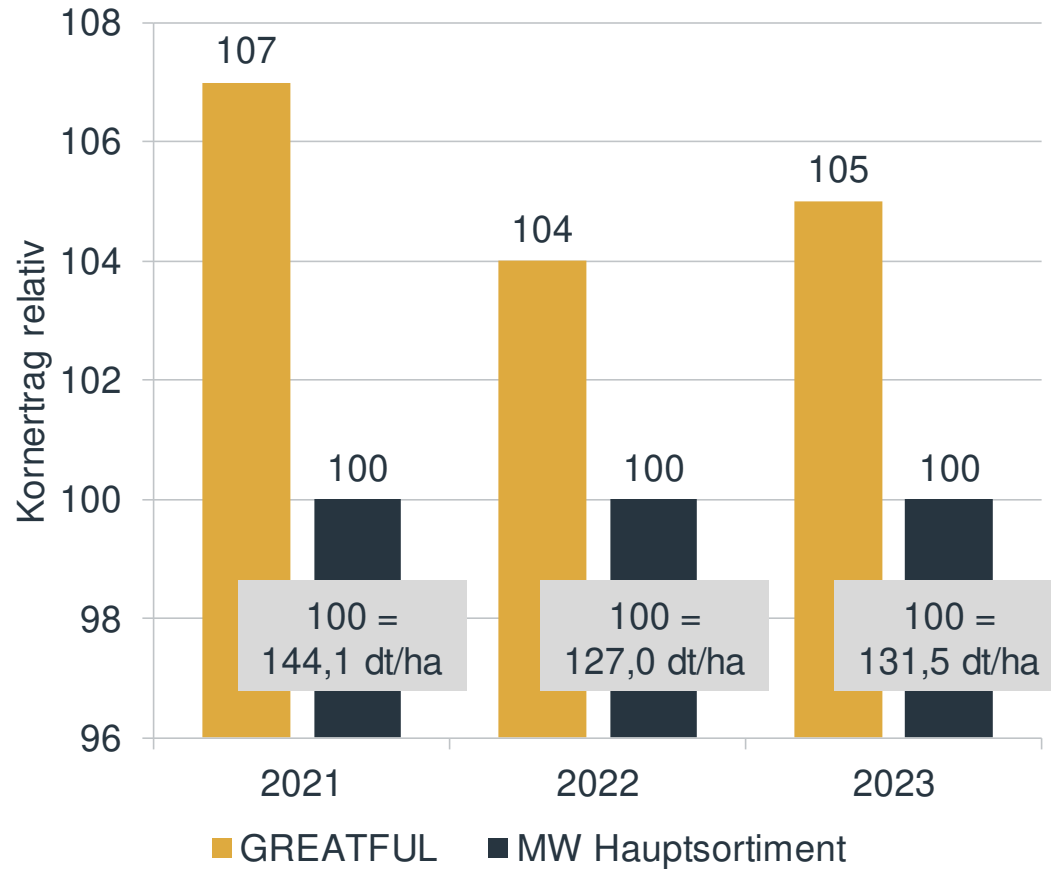

LSV Körnermais Bayern 2021-2023

Quelle: LSV-Ergebnisse Körnermais Bayern 2021-2023, LfL Serie: Sorten bis K 250, GREATFUL zum Mittel Hauptsortiment, Stand 15.11.2023

LSV Körnermais Bayern 2021-2023

- GREATFUL
- MW Hauptsortiment

Kornertrag 100 =	
2021	144,1 dt/ha
2022	127,0 dt/ha
2023	131,5 dt/ha

LSV Silomais Bayern 2023

Quelle: LSV-Ergebnisse Silomais Bayern 2023, LfL Serie: Sorten ab 240, Sorte GREATFUL, Stand 21.11.2023

LSV Silomais Bayern 2023

Höchste Energie- und Stärkegehalte!

Quelle: LSV-Ergebnisse Silomais Bayern 2023, lfl Serie: Sorten ab 240, Auswahl: Sorten der Reife S240-S250, Stand 21.11.2023