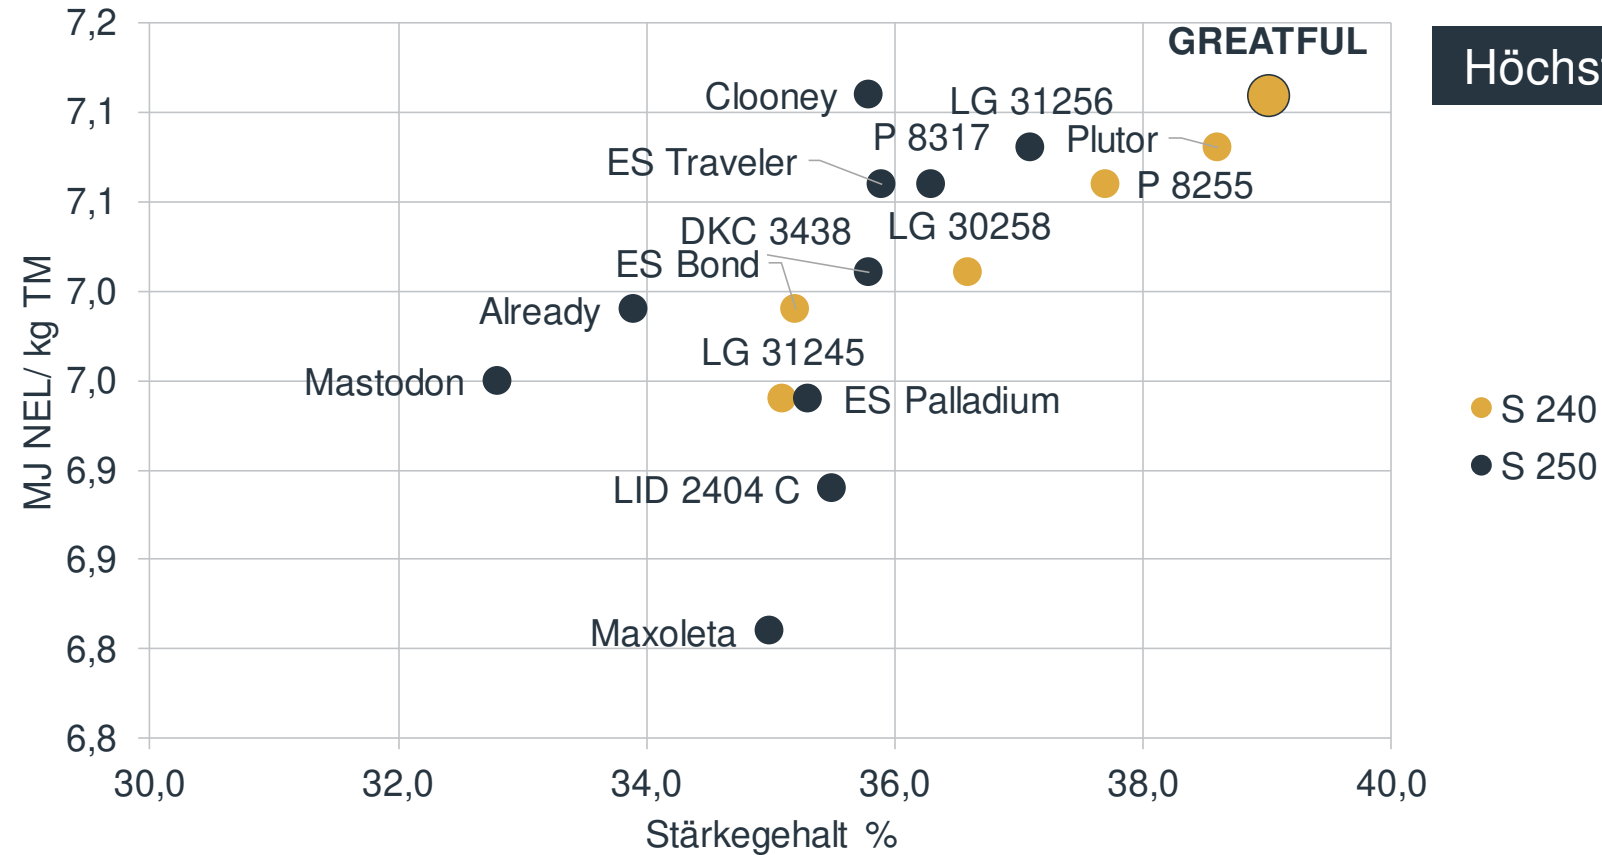

LSV Körnermais Bayern 2021-2023

Quelle: LSV-Ergebnisse Körnermais Bayern 2021-2023, LfL Serie: Sorten bis K 250, GREATFUL zum Mittel Hauptsortiment, Stand 15.11.2023

LSV Körnermais Bayern 2021-2023

- GREATFUL
- MW Hauptsortiment

Kornertrag 100 =	
2021	144,1 dt/ha
2022	127,0 dt/ha
2023	131,5 dt/ha

LSV Silomais Bayern 2023

Quelle: LSV-Ergebnisse Silomais Bayern 2023, LfL Serie: Sorten ab 240, Sorte GREATFUL, Stand 21.11.2023

LSV Silomais Bayern 2023

Höchste Energie- und Stärkegehalte!

Quelle: LSV-Ergebnisse Silomais Bayern 2023, lfl Serie: Sorten ab 240, Auswahl: Sorten der Reife S240-S250, Stand 21.11.2023