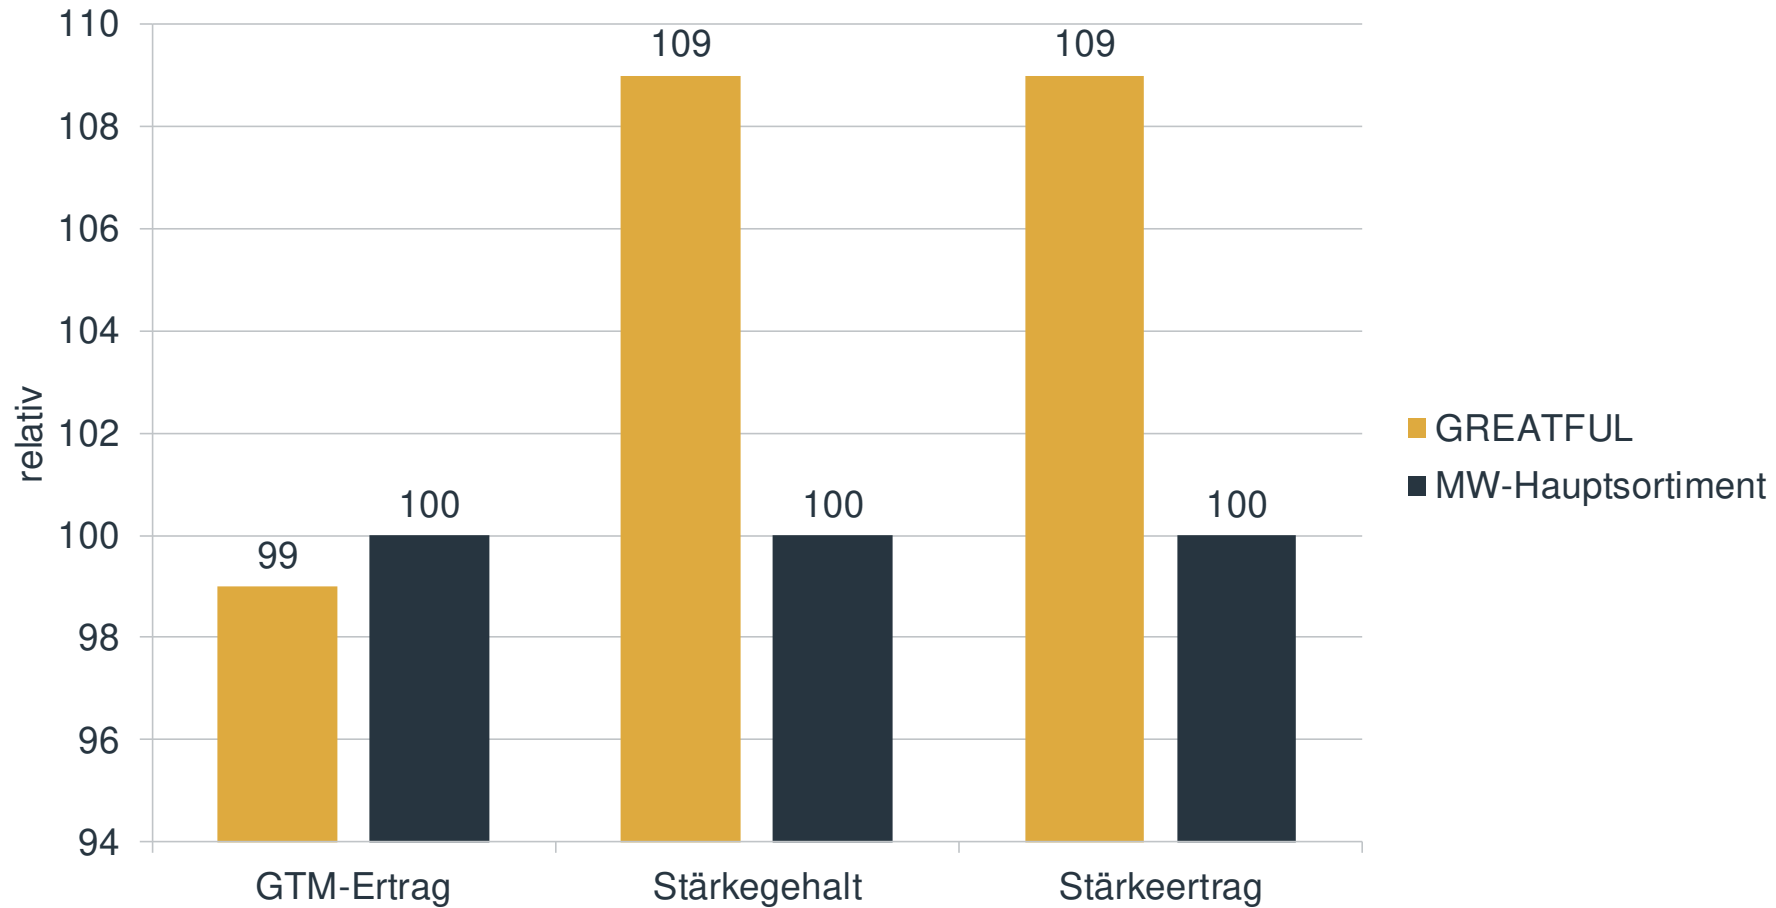

LSV Körnermais Bayern 2021-2023

Quelle: LSV-Ergebnisse Körnermais Bayern 2021-2023, LfL Serie: Sorten bis K 250, GREATFUL zum Mittel Hauptsortiment, Stand 15.11.2023

LSV Körnermais Bayern 2021-2023

- GREATFUL
- MW Hauptsortiment

Kornertrag 100 =	
2021	144,1 dt/ha
2022	127,0 dt/ha
2023	131,5 dt/ha

LSV Silomais Bayern 2023

Quelle: LSV-Ergebnisse Silomais Bayern 2023, LfL Serie: Sorten ab 240, Sorte GREATFUL, Stand 21.11.2023

LSV Silomais Bayern 2023

Höchste Energie- und Stärkegehalte!

Quelle: LSV-Ergebnisse Silomais Bayern 2023, lfl Serie: Sorten ab 240, Auswahl: Sorten der Reife S240-S250, Stand 21.11.2023