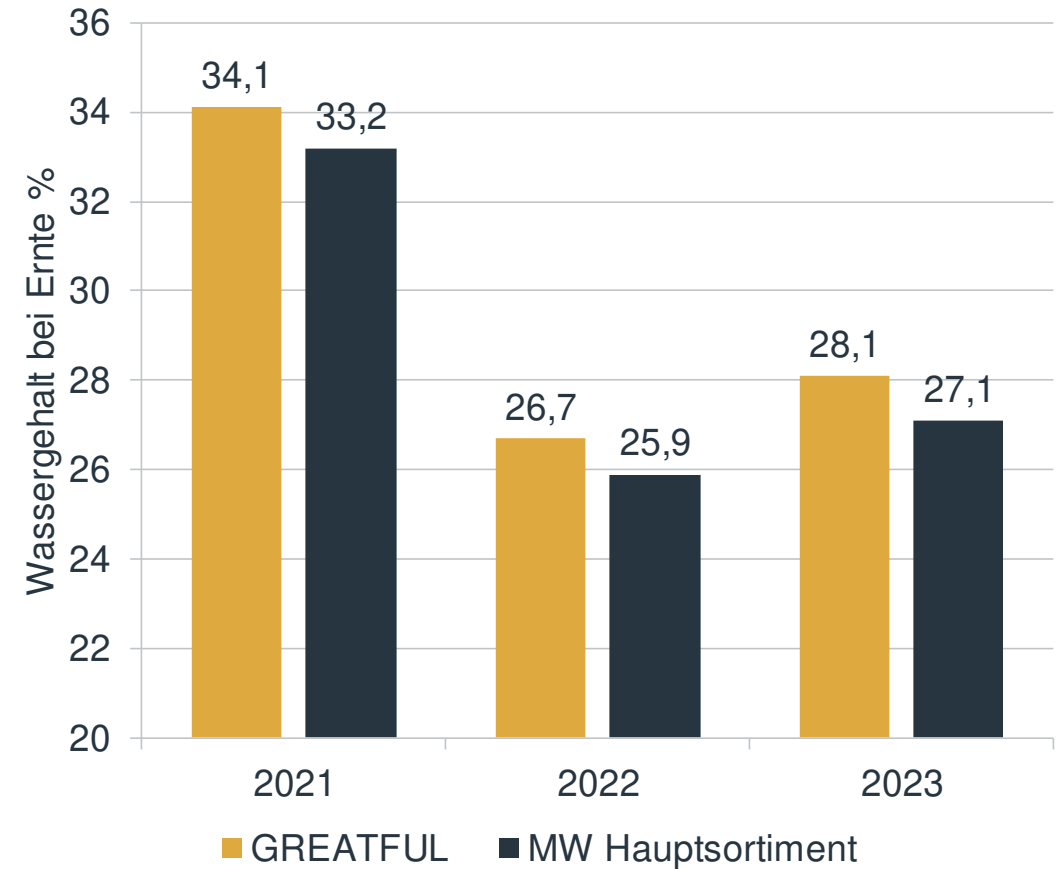

LSV Körnermais Bayern 2021-2023

Quelle: LSV-Ergebnisse Körnermais Bayern 2021-2023, LfL Serie: Sorten bis K 250, GREATFUL zum Mittel Hauptsortiment, Stand 15.11.2023

LSV Körnermais Bayern 2021-2023

- GREATFUL
- MW Hauptsortiment

Kornertrag 100 =	
2021	144,1 dt/ha
2022	127,0 dt/ha
2023	131,5 dt/ha

LSV Silomais Bayern 2023

Quelle: LSV-Ergebnisse Silomais Bayern 2023, LfL Serie: Sorten ab 240, Sorte GREATFUL, Stand 21.11.2023

LSV Silomais Bayern 2023

Höchste Energie- und Stärkegehalte!

Quelle: LSV-Ergebnisse Silomais Bayern 2023, lfl Serie: Sorten ab 240, Auswahl: Sorten der Reife S240-S250, Stand 21.11.2023