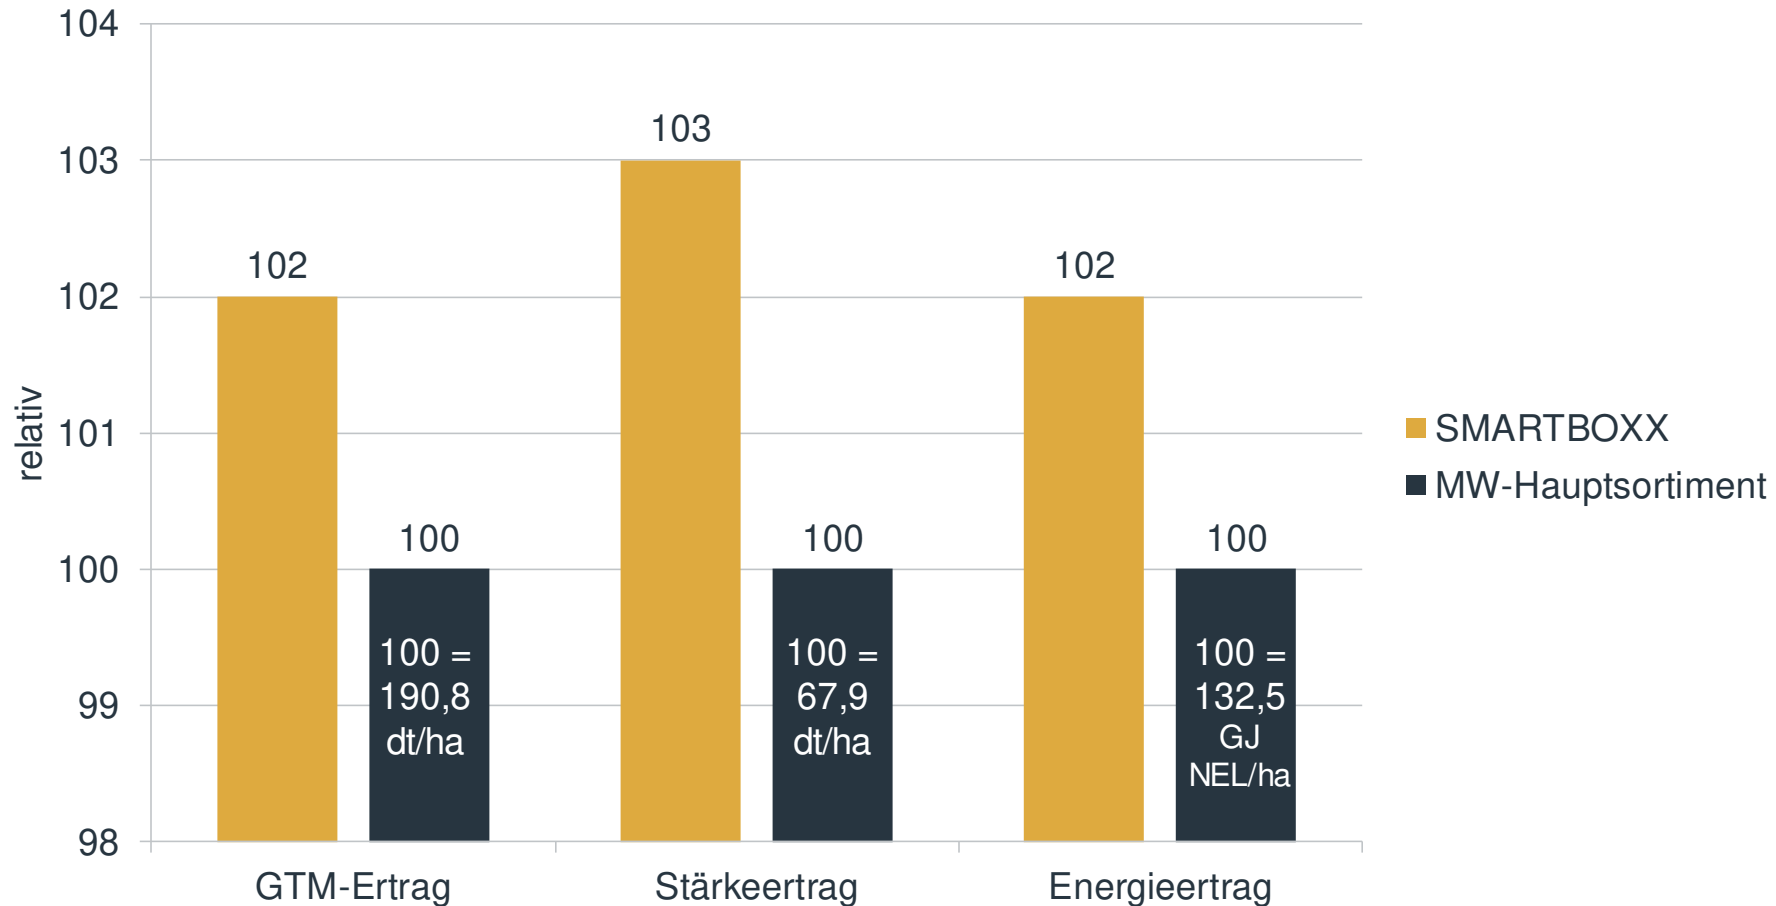

LSV Silomais Bayern 2023

LSV Körnermais Bayern 2023

Quelle: LSV-Ergebnisse Körnermais Bayern 2023, LfL Serie: Sorten bis K 250, Ergebnisse der Einzelorte der Sorte SMARTBOXX, Stand 15.11.2023

LSV Körnermais Bayern 2023

Quelle: LSV-Ergebnisse Körnermais Bayern 2023, LfL Serie: Sorten bis K 250, Sorte SMARTBOXX, Stand 15.11.2023

SMARTBOXX

S 260 / K 250

RAGT SAATEN
DEUTSCHLAND

Körnermais
Süd-/Südwestdeutschland

SMARTBOXX im Körnermais		
Süd-/Südwestdeutschland	Kornertrag relativ	Kornertrag absolut
EU-Prüfung 21/22	105	125,7 dt/ha
LSV 2023	105	139,4 dt/ha

Quelle: LSV-Ergebnisse Körnermais mittelfrüh Baden-Württemberg 2023, Auswertung Süd-/Südwestdeutschland, Stand 20.11.2023; EU-Prüfung Körnermais 2021/2022, Region Süd; ProCorn, Stand 19.12.2022; Sorte SMARTBOXX