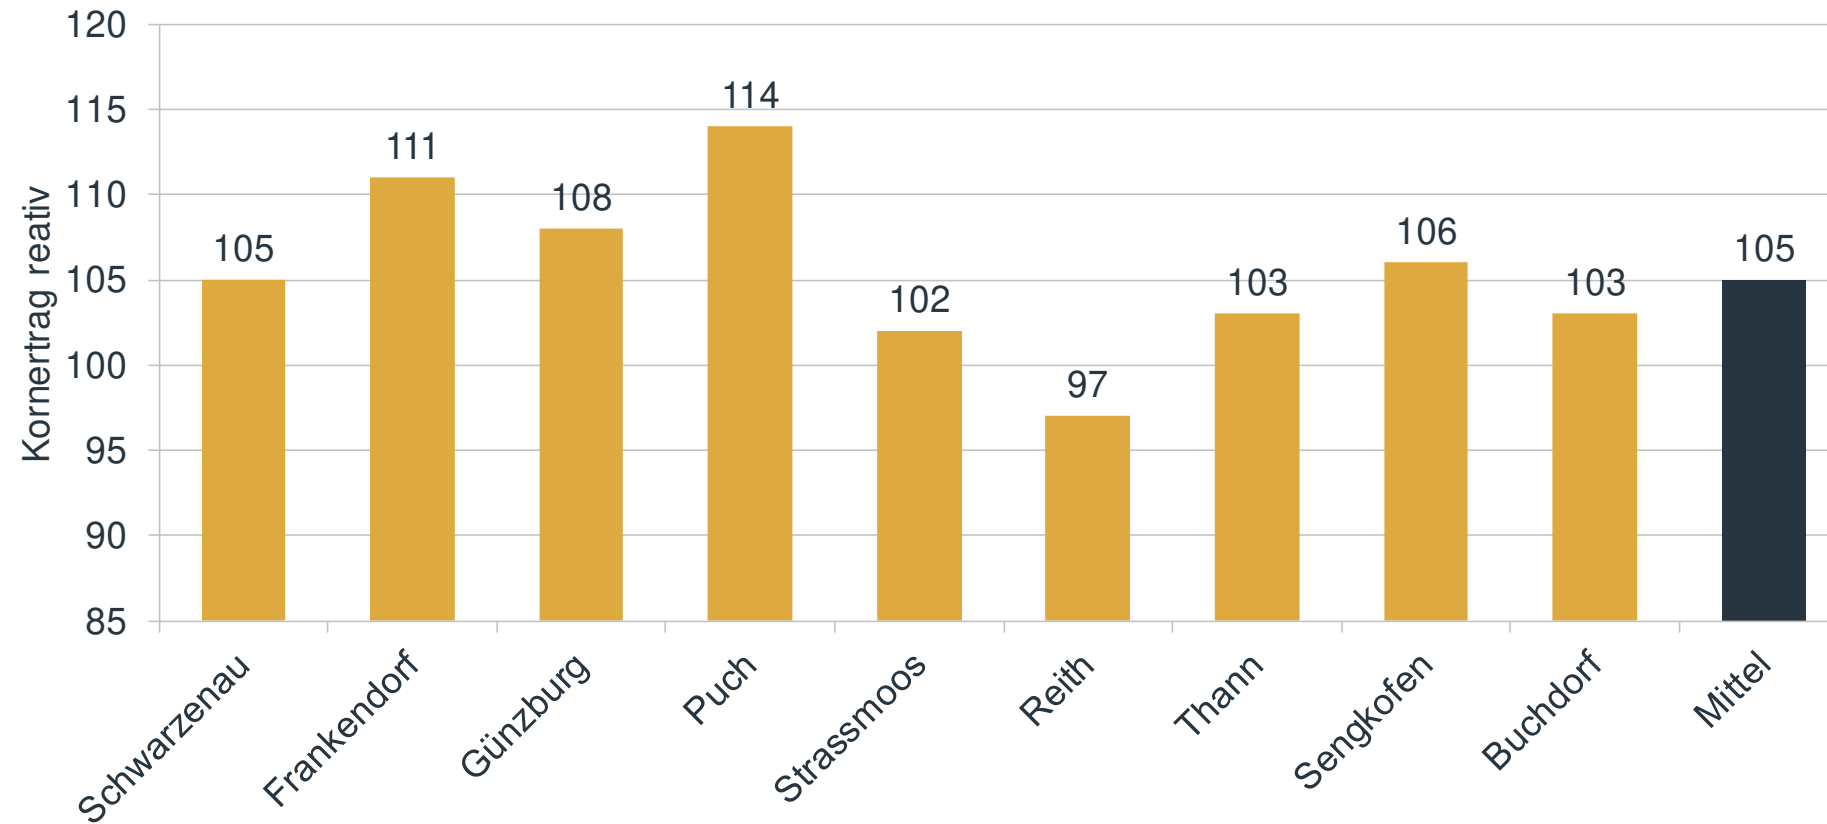

LSV Silomais Bayern 2023

LSV Körnermais Bayern 2023

Quelle: LSV-Ergebnisse Körnermais Bayern 2023, LfL Serie: Sorten bis K 250, Ergebnisse der Einzelorte der Sorte SMARTBOXX, Stand 15.11.2023

LSV Körnermais Bayern 2023

Quelle: LSV-Ergebnisse Körnermais Bayern 2023, LfL Serie: Sorten bis K 250, Sorte SMARTBOXX, Stand 15.11.2023

SMARTBOXX

S 260 / K 250

RAGT SAATEN
DEUTSCHLAND

Körnermais
Süd-/Südwestdeutschland

SMARTBOXX im Körnermais		
Süd-/Südwestdeutschland	Kornertrag relativ	Kornertrag absolut
EU-Prüfung 21/22	105	125,7 dt/ha
LSV 2023	105	139,4 dt/ha

Quelle: LSV-Ergebnisse Körnermais mittelfrüh Baden-Württemberg 2023, Auswertung Süd-/Südwestdeutschland, Stand 20.11.2023; EU-Prüfung Körnermais 2021/2022, Region Süd; ProCorn, Stand 19.12.2022; Sorte SMARTBOXX