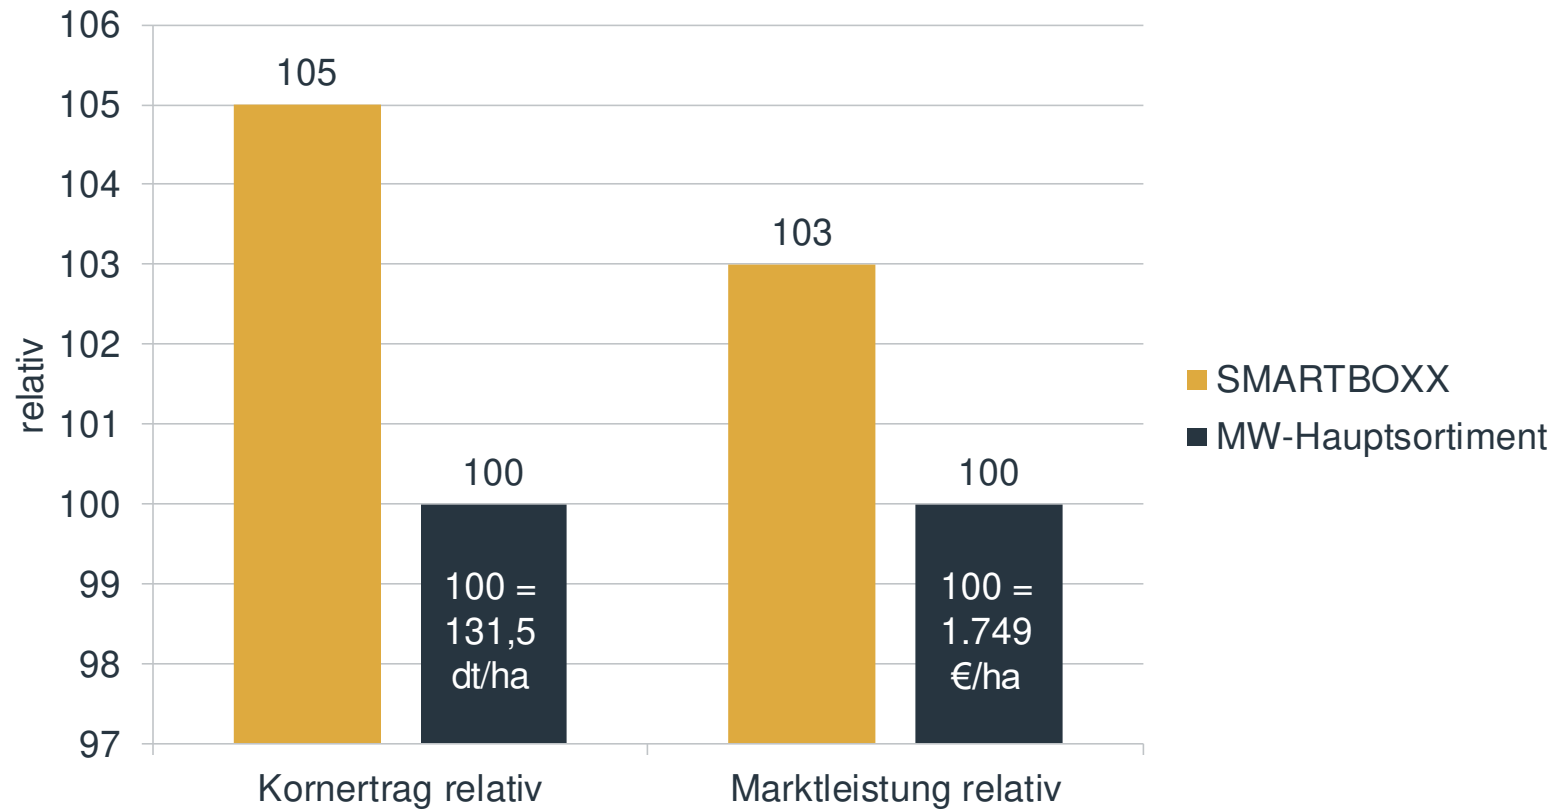

LSV Silomais Bayern 2023

LSV Körnermais Bayern 2023

Quelle: LSV-Ergebnisse Körnermais Bayern 2023, LfL Serie: Sorten bis K 250, Ergebnisse der Einzelorte der Sorte SMARTBOXX, Stand 15.11.2023

LSV Körnermais Bayern 2023

Quelle: LSV-Ergebnisse Körnermais Bayern 2023, LfL Serie: Sorten bis K 250, Sorte SMARTBOXX, Stand 15.11.2023

SMARTBOXX

S 260 / K 250

RAGT SAATEN
DEUTSCHLAND

Körnermais
Süd-/Südwestdeutschland

SMARTBOXX im Körnermais		
Süd-/Südwestdeutschland	Kornertrag relativ	Kornertrag absolut
EU-Prüfung 21/22	105	125,7 dt/ha
LSV 2023	105	139,4 dt/ha

Quelle: LSV-Ergebnisse Körnermais mittelfrüh Baden-Württemberg 2023, Auswertung Süd-/Südwestdeutschland, Stand 20.11.2023; EU-Prüfung Körnermais 2021/2022, Region Süd; ProCorn, Stand 19.12.2022; Sorte SMARTBOXX