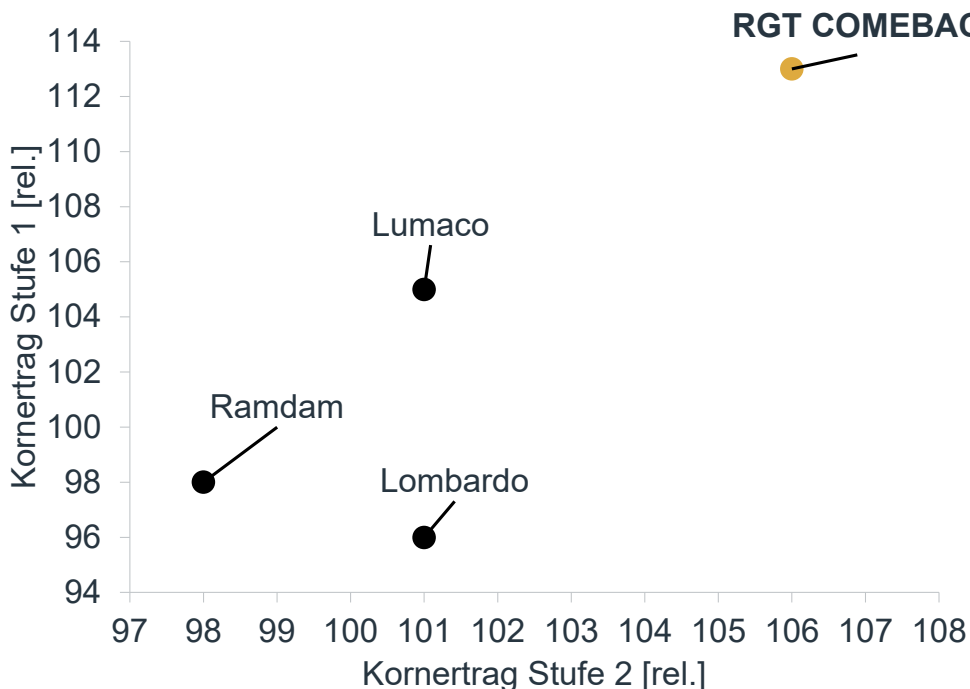

ragt.de

think
SOLUTIONS
think RAGT

RGT COMEBAC *neu*

Einstufung BSA 2026

Wachstum:

Ährenschieben	3
Reife	5
Pflanzenlänge	5
Auswinterungsneigung	k.A.
Lagerneigung	6

Anfälligkeit für:

Mehltau	3
Blattseptoria	4
Rhynchosporium	3
Gelbrost	3
Braunrost	2
Ährenfusarium	5

Ertrags Eigenschaften:

Bestandesdichte	5
Kornzahl / Ähre	6
Tausendkornmasse	5
Kornertrag Stufe 1	9
Kornertrag Stufe 2	8

Einstufung:

1= gering; früh, kurz, niedrig
9 = hoch, spät, lang, stark

Saatstärke:

früh	220-240 Kö/m ²
mittel	240-270 Kö/m ²
spät	280-350 Kö/m ²

Vorhang auf für mehr Leistung.

- ertragsstärkste Neuzulassung 2026
- sehr gesund, vor allem bei Braunrost
- passt auf alle Standorte

RGT COMEBAC: Der Kracher aus der Wertprüfung!

Quelle: Berichte der Wertprüfung Wintertriticale (Körnernutzung) 2023 bis 2025, Bundessortenamt; gerundete Mittelwerte der relativen Kornerträge Stufe 1 und Stufe 2; Vergleich mit den orthogonal geprüften VRS; n = 37; eigene Berechnung und Darstellung; Stand: 27.01.2026